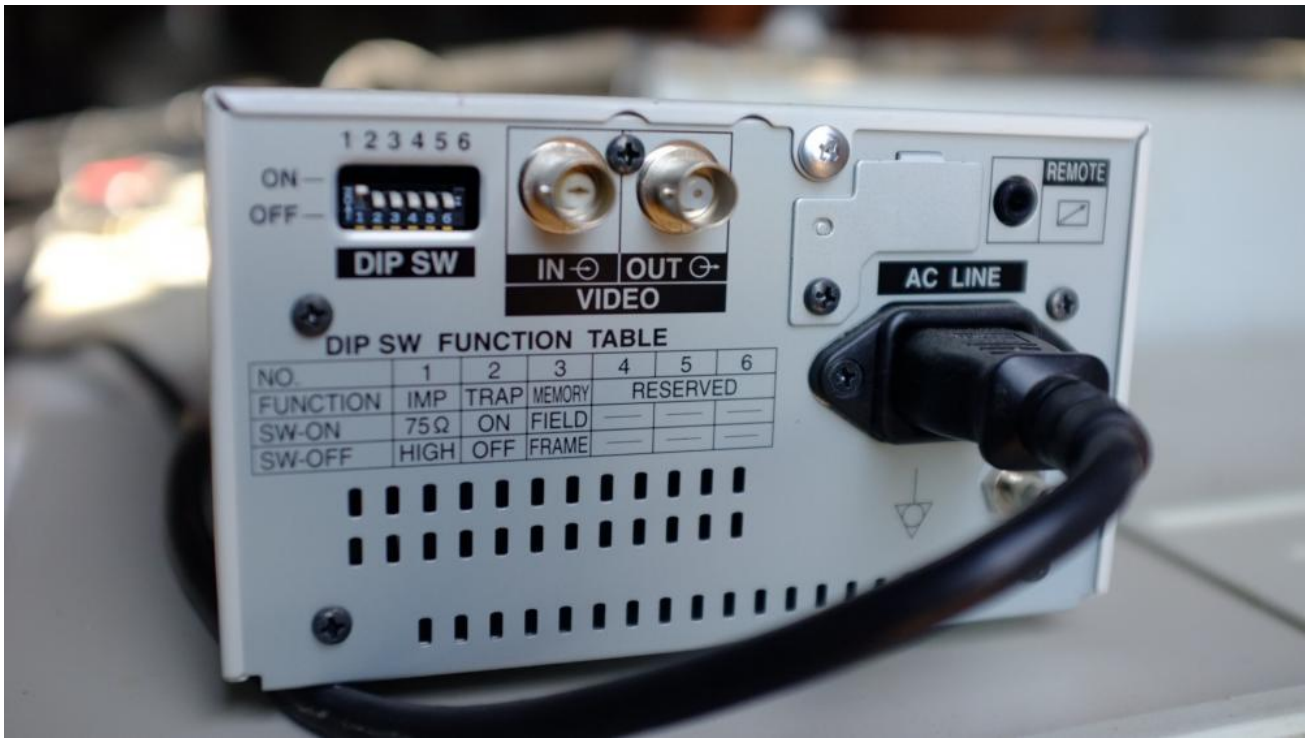

DIP SW FUNCTION TABLE

NO.	1	2	3	4	5	6
FUNCTION	IMP	TRAP	MEMORY	RESERVED		
SW-ON	75Ω	ON	FIELD	—	—	—
SW-OFF	HIGH	OFF	FRAME	—	—	—