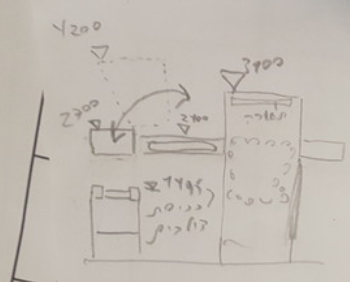

מ'קוואל נוקר ל/ב

1 3150 1