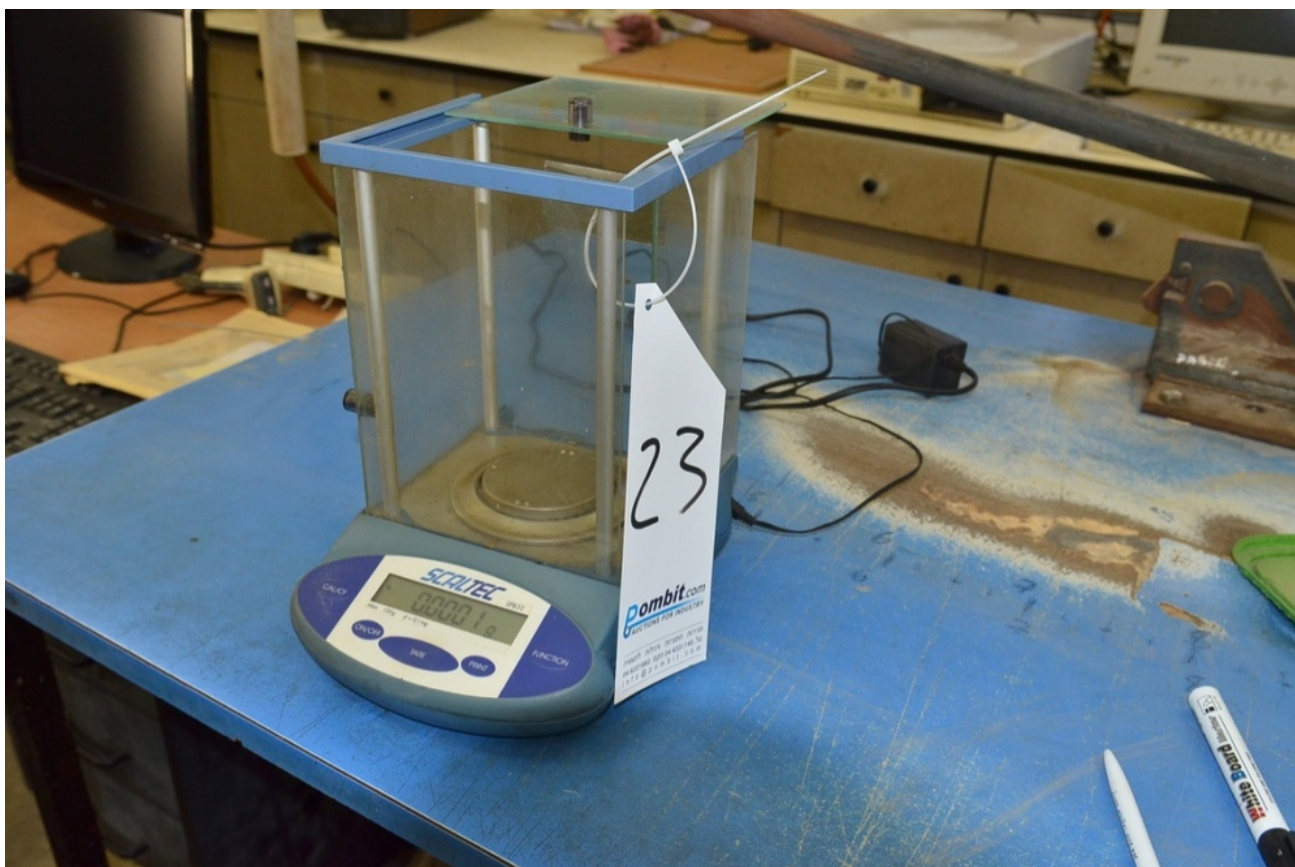

פרטים

שם	מישקל מעבדה 120 גרם
מספר פריט	127
יצרן	SCALTEC
דגם	SPB32
זמין מ	מייד
מצב המכונה	מצב עבודה
מיקום	בית שמש

תיאור

מישקל מעבדה 120 גרם

דיוק 0.1 מיליגרם

כולל ספק כוח חיצוני

. מצב עבודה טוב

עלויות

גלריה

SCALTEC

SPB32

+ 15.1475 g

Max 120g d = 0,1 mg

CAL/CF

FUNCTION

ON/OFF